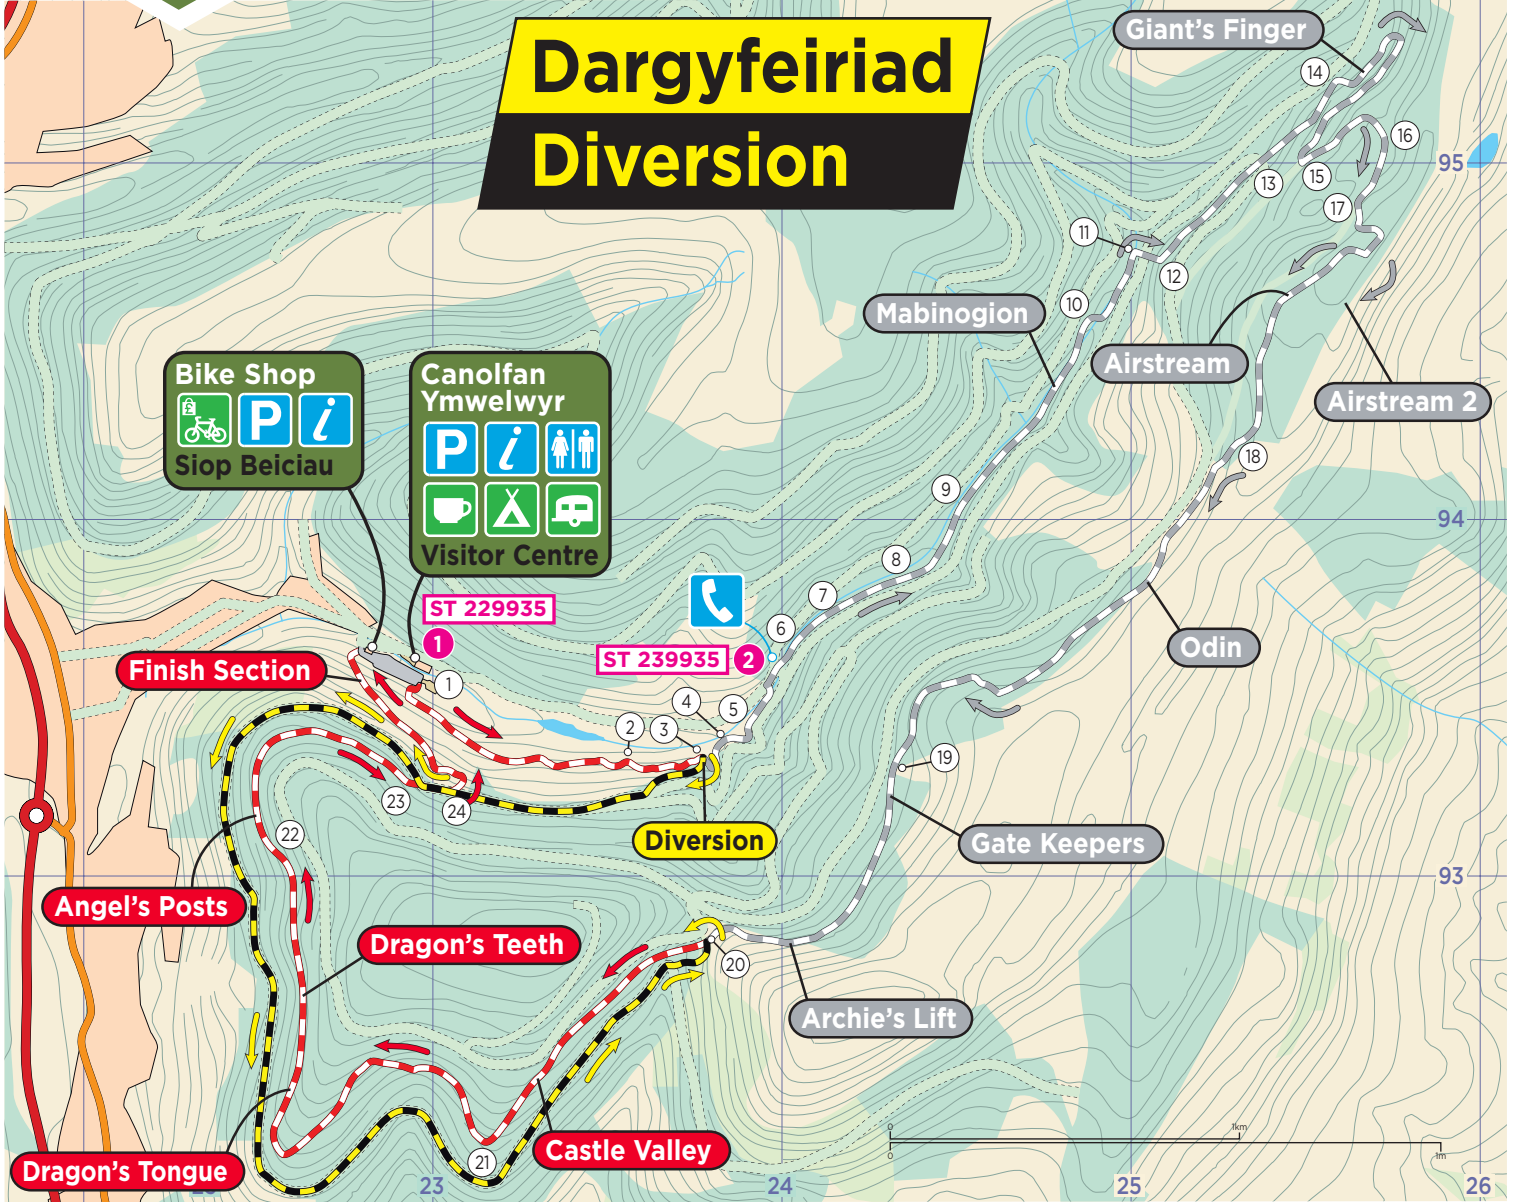

**gradd** coch/anodd  
**pellter** 15.5 km  
**amser** 1.5 - 2.5 awr  
**dringo** 410 m

**grade** red/difficult  
**distance** 15.5 km  
**time** 1.5 - 2.5 hours  
**climb** 410 m

## Dargyfeiriad Diversion

Llwybr Twrch  
Twrch trail

trac sengl  
singletrack

ffordd coedwig  
forest road

ffordd cyhoeddus  
public road

postyn lleoliad  
waymarker

parcio  
parking

gwybodaeth  
information

toiledau  
toilets

caffi  
café

Man cwrdd ambiwlans  
Ambulance pick-up point

**Y Safon Uchaf**  
Top of the Grade

Cadwch lygad am arwyddion rhybudd "Y Safon Uchaf". Efallai yr hoffech chi gael golwg arnyn nhw cyn mentro.

© Crown copyright and database right 2015. Ordnance Survey Licence number 100025498

@MTBRangersouth